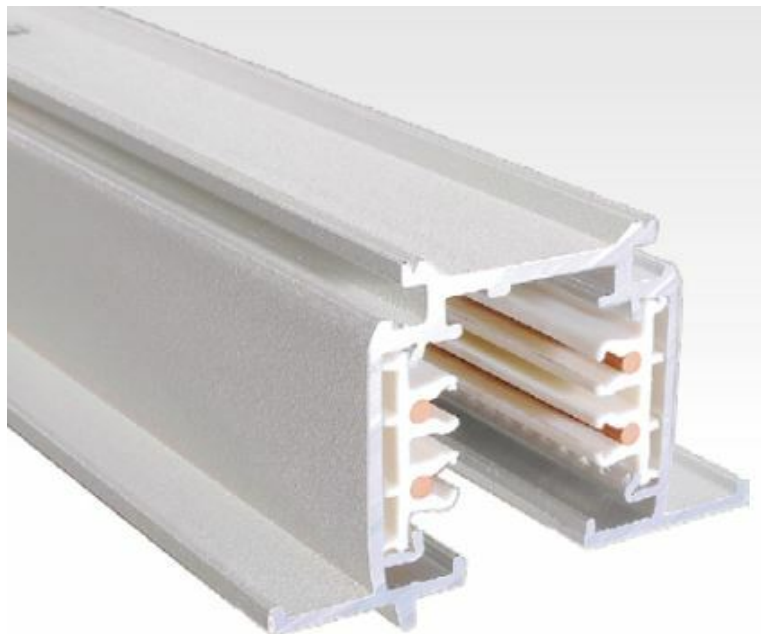

Valaisinkisko 1m, upotettava, 230V, 3-vaihe, valkoinen

Upotettava valaisinkisko kiskovalaisinjärjestelmään, 230V 3-vaihe (4 johtoa). 3-vaihe tarkoittaa, että kiskossa olevia valaisimia saa sytytettyä useassa erässä. Kiskoon voi liittää himmenettävän valaisimen.

Kiskovalaisimilla voi joustavasti koota haluamasi valaistuksen. Valaisimia voi siirtää, lisätä, vähentää ja vaihtaa tarpeen mukaan. Kiinnitys pohjasta mukana tulevilla ruuveilla.

Ei sisällä syöttörasiaa ja päätyä.

Yhteensopiva Global Trac Pro 3-vaihekosketinkiskon kanssa.

Jännite	230VAC
Koko	1000x56x35.5mm
Asennusreikä	1000x36x36mm
Kotelointiluokka	IP20
Valaisimen väri	Valkoinen
Asennustapa	Uppo
Materiaali	Alumiini
Hyväksynät	CE, RoHS
Takuu	24kk
Suojausluokka	I
Kytkenä	Ketjutettava